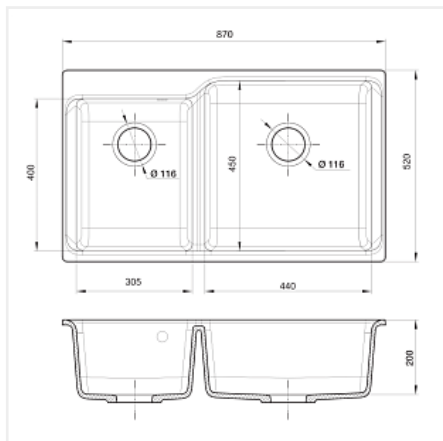

Цвет, может отличаться от заявленного на сайте

Описание

Кухонная мойка, сливная арматура, технически паспорт, гарантийный талон, уходные средства за мойкой