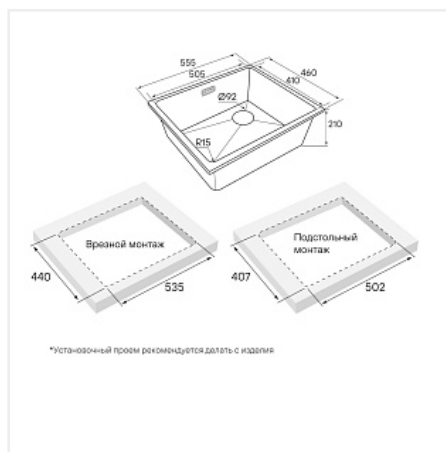

Дополнительные изображения:

Цвет, может отличаться от заявленного на сайте