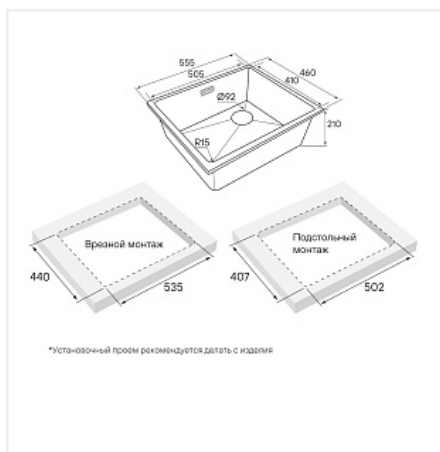

Цвет, может отличаться от заявленного на сайте