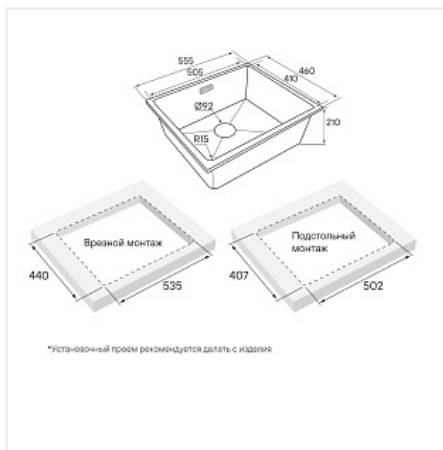

Комплектация:

Отводная арматура (с лив-перелив); S-образный телескопический сифон с подключением посудомоечной машины (ПММ); декоративная накладка на перелив.

Код:
108216

Артикул:
LU55-BLM

Под заказ

Ваша цена: Розница

19 900.00 руб./шт

Модификации:

LU55

Параметры модификаций:

Цвет

Производитель:

Paulmark

Коллекция:

LUMI

Тип:

Мойка кухонная

Материал:

гранит

Цвет:

черный металлик

Тип монтажа:

универсальная

Ширина модуля, мм:

600

Гарантия:

5 лет

Страна:

Россия

Количество в упаковке:

1 шт

Дополнительные изображения: