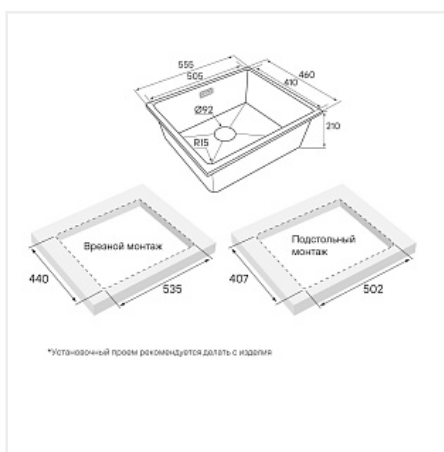

Дополнительные изображения:

Цвет, может отличаться от заявленного на сайте