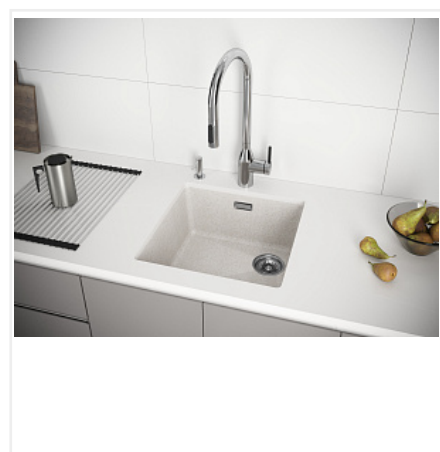

Цвет, может отличаться от заявленного на сайте