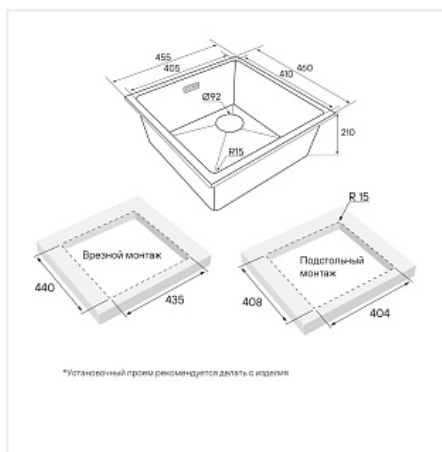

Цвет, может отличаться от заявленного на сайте