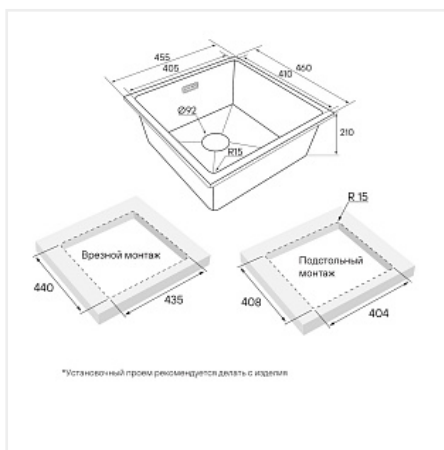

Дополнительные изображения:

Цвет, может отличаться от заявленного на сайте