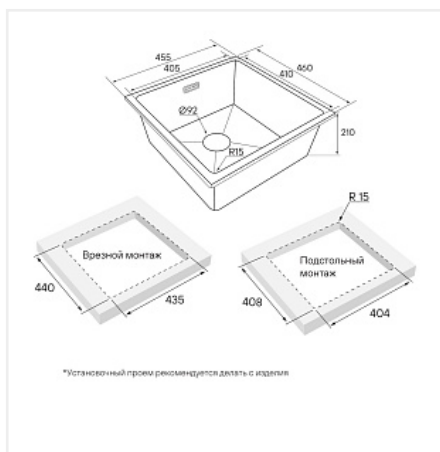

Цвет, может отличаться от заявленного на сайте