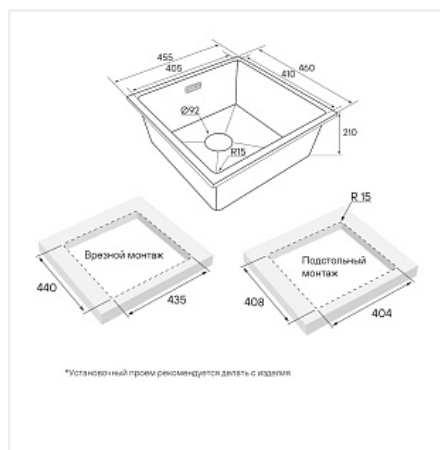

Цвет, может отличаться от заявленного на сайте