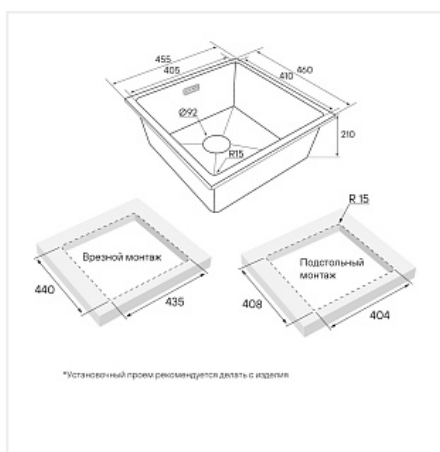

Цвет, может отличаться от заявленного на сайте