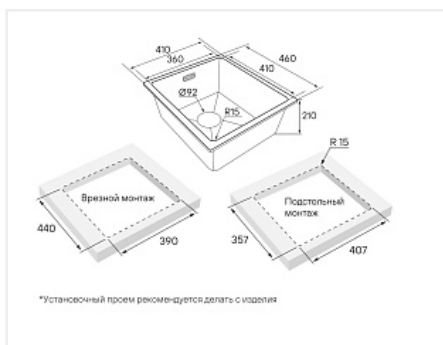

Дополнительные изображения: