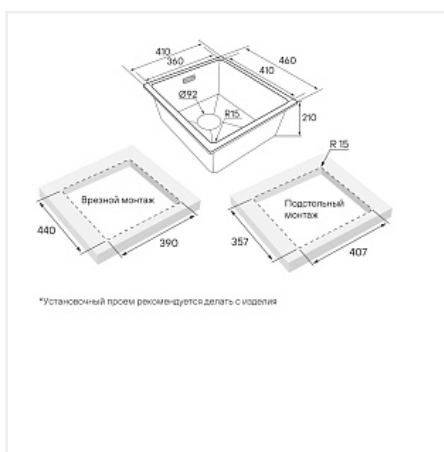

Дополнительные изображения:

Цвет, может отличаться от заявленного на сайте