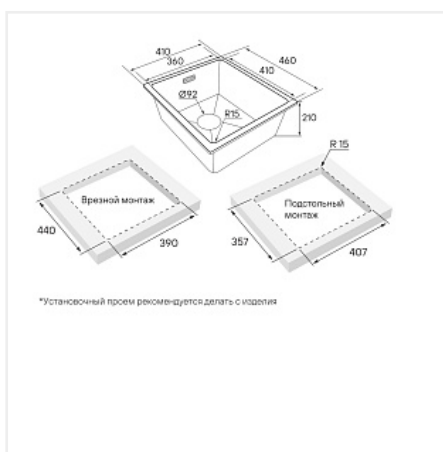

Модификации:	LU41
Параметры модификаций:	Цвет
Производитель:	Paulmark
Коллекция:	LUMI
Тип:	Мойка кухонная
Материал:	гранит
Цвет:	графит
Тип монтажа:	универсальная
Ширина модуля, мм:	500
Комплектация:	Отводная арматура (с лив-перелив); S-образный телескопический сифон с подключением посудомоечной машины (ПММ); декоративная накладка на перелив.
Гарантия:	5 лет
Страна:	Россия
Количество в упаковке:	1 шт

Код: 108165   Артикул: LU41-DG

Под заказ

Ваша цена: Розница

17 900.00 руб./шт

Дополнительные изображения: