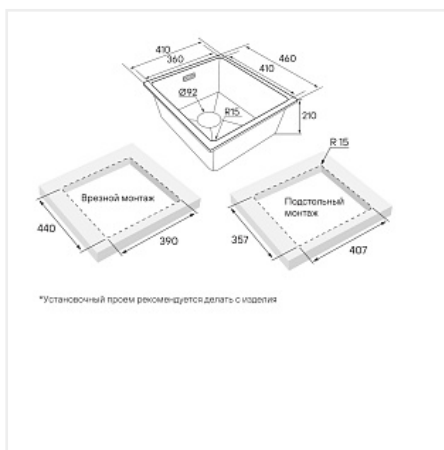

Дополнительные изображения:

Цвет, может отличаться от заявленного на сайте