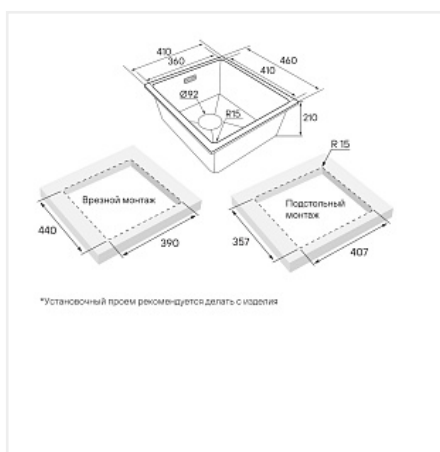

Цвет, может отличаться от заявленного на сайте