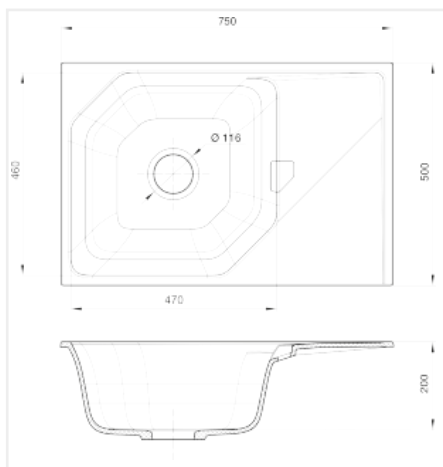

Цвет, может отличаться от заявленного на сайте

Описание

Кухонная мойка, сливная арматура, технически паспорт, гарантийный талон, уходовые средства за мойкой