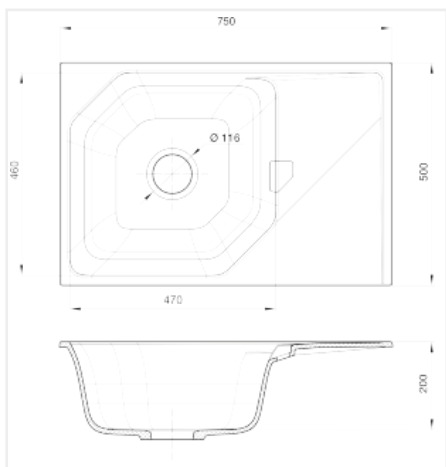

Цвет, может отличаться от заявленного на сайте

Описание

Кухонная мойка, сливная арматура, технически паспорт, гарантийный талон, уходные средства за мойкой