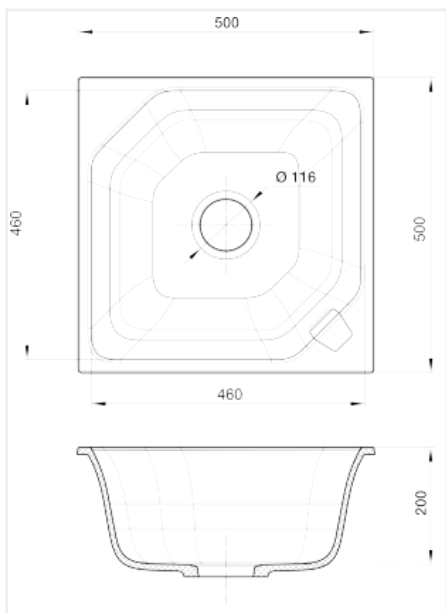

Цвет, может отличаться от заявленного на сайте

Описание

Кухонная мойка, сливная арматура, технически паспорт, гарантийный талон, уходные средства за мойкой