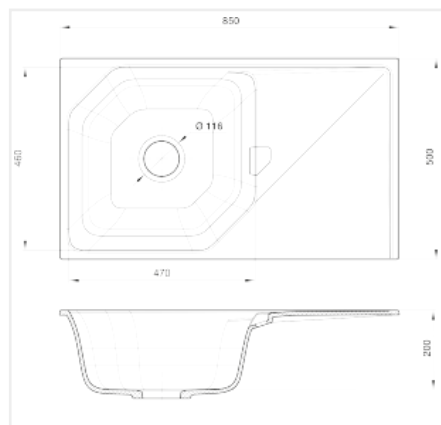

Цвет, может отличаться от заявленного на сайте

Описание

Кухонная мойка, сливная арматура, технически паспорт, гарантийный талон, уходные средства за мойкой