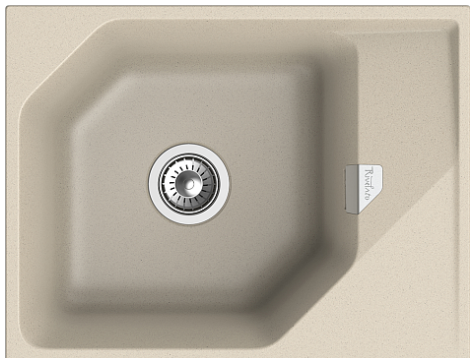

Мойка кухонная Rivelato LOCUS LS-65, 650x500x200мм, темно-бежевый, искусственный камень, в комплекте

Модификации:	LS-65
Параметры модификаций:	Цвет
Производитель:	Rivelato
Коллекция:	Locus
Материал:	кварц
Цвет:	темно-бежевый
Тип монтажа:	врезной
Ширина модуля, мм:	600
Ширина, мм:	650
Комплектация:	сифон, крепёж, гарантийный талон
Длина, мм:	500
Гарантия:	5 лет
Страна:	Китай
Количество в упаковке:	1 шт

Код: 108551 Артикул: LS-65 beige scuro

Под заказ

Ваша цена: Розница

34 499.00 руб./шт

Дополнительные изображения:

Цвет, может отличаться от заявленного на сайте

Описание

Кухонная мойка, сливная арматура, технически паспорт, гарантийный талон, уходные средства за мойкой