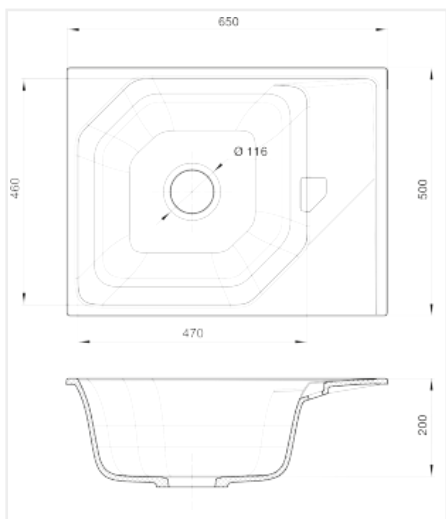

Цвет, может отличаться от заявленного на сайте

Описание

Кухонная мойка, сливная арматура, технически паспорт, гарантийный талон, уходные средства за мойкой