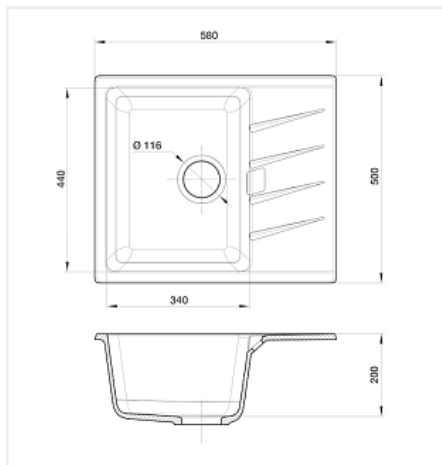

Цвет, может отличаться от заявленного на сайте

Описание

Кухонная мойка, сливная арматура, технически паспорт, гарантийный талон, уходные средства за мойкой