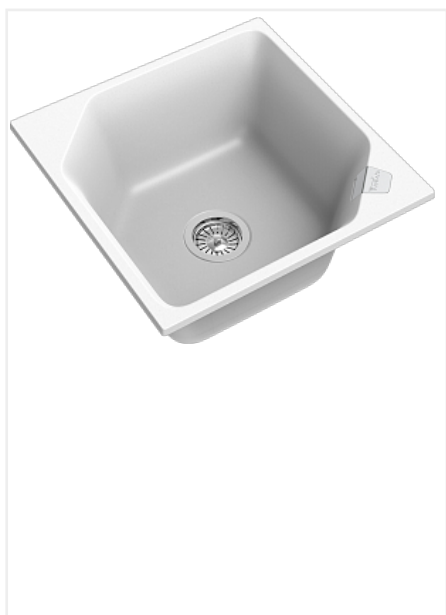

Мойка кухонная Rivelato LOCUS LS-50, 500x500x200мм, иней, искусственный камень, в комплекте

Модификации:	LS-50
Параметры модификаций:	Цвет
Производитель:	Rivelato
Коллекция:	Locus
Материал:	кварц
Цвет:	иней
Тип монтажа:	врезной
Ширина модуля, мм:	600
Ширина, мм:	500
Комплектация:	сифон, крепёж, гарантийный талон
Длина, мм:	500
Гарантия:	5 лет
Страна:	Китай
Количество в упаковке:	1 шт

Код: 108543 Артикул: LS-50 brina

Под заказ

Ваша цена: Розница

29 499.00 руб./шт

Дополнительные изображения:

Цвет, может отличаться от заявленного на сайте

Описание

Кухонная мойка, сливная арматура, технически паспорт, гарантийный талон, уходные средства за мойкой