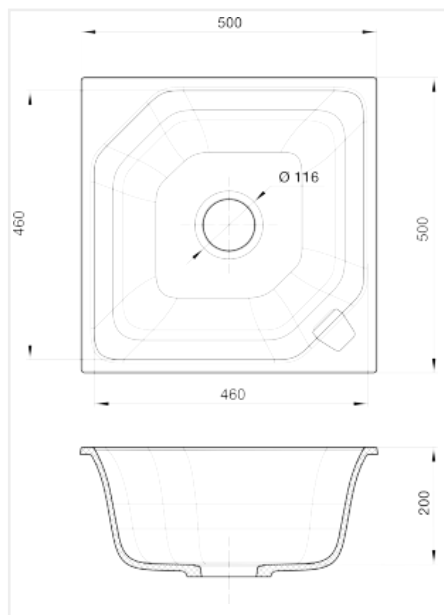

Цвет, может отличаться от заявленного на сайте

Описание

Кухонная мойка, сливная арматура, технически паспорт, гарантийный талон, уходные средства за мойкой