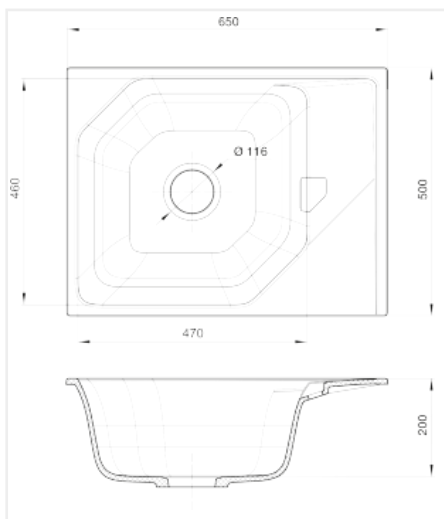

Цвет, может отличаться от заявленного на сайте

Описание

Кухонная мойка, сливная арматура, технически паспорт, гарантийный талон, уходные средства за мойкой