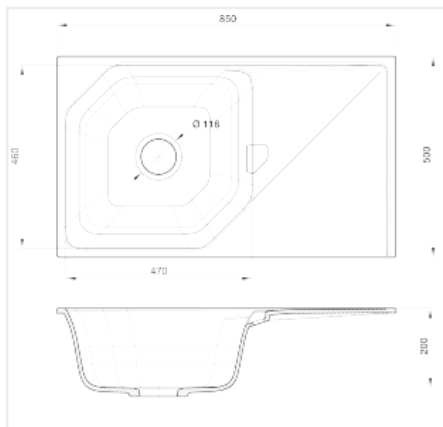

Цвет, может отличаться от заявленного на сайте

Описание

Кухонная мойка, сливная арматура, технически паспорт, гарантийный талон, уходные средства за мойкой