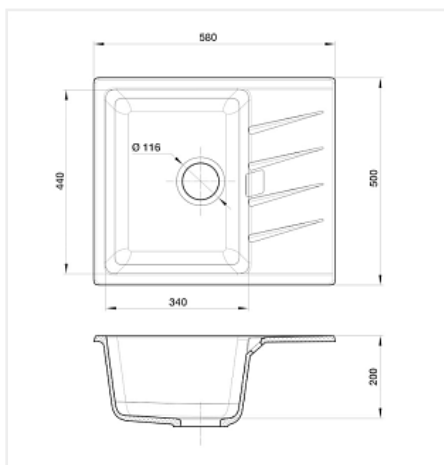

Цвет, может отличаться от заявленного на сайте

Описание

Кухонная мойка, сливная арматура, технически паспорт, гарантийный талон, уходные средства за мойкой