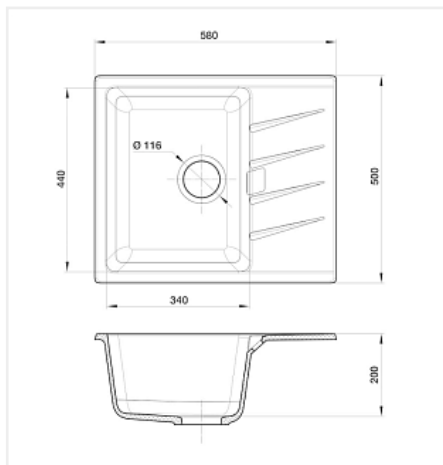

Цвет, может отличаться от заявленного на сайте

Описание

Кухонная мойка, сливная арматура, технически паспорт, гарантийный талон, уходные средства за мойкой