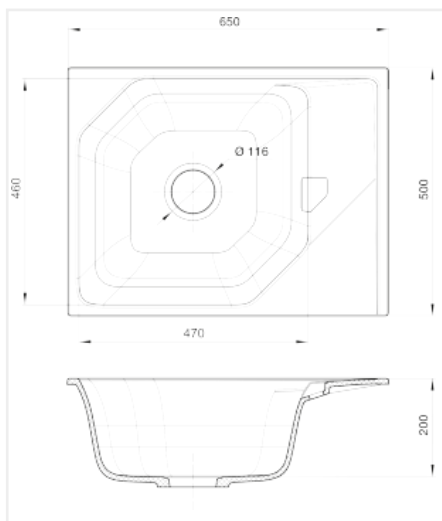

Цвет, может отличаться от заявленного на сайте

Описание

Кухонная мойка, сливная арматура, технически паспорт, гарантийный талон, уходные средства за мойкой