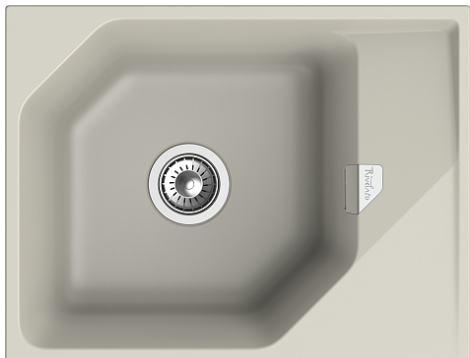

## Мойка кухонная Rivelato LOCUS LS-65, 650x500x200мм, топаз, искусственный камень, в комплекте

Комплектация:	<b>сифон, крепёж, гарантийный талон</b>
Модификации:	<b>LS-65</b>
Параметры модификаций:	<b>Цвет</b>
Производитель:	<b>Rivelato</b>
Коллекция:	<b>Locus</b>
Материал:	<b>кварц</b>
Цвет:	<b>топаз</b>
Тип монтажа:	<b>врезной</b>
Ширина модуля, мм:	<b>600</b>
Ширина, мм:	<b>650</b>
Длина, мм:	<b>500</b>
Гарантия:	<b>5 лет</b>
Страна:	<b>Китай</b>
Количество в упаковке:	<b>1 шт</b>