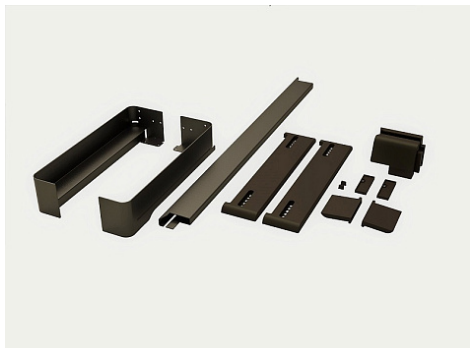

Рама-держатель выдвижная 450 мм, Конеро W 710-770 мм, D 475 мм, со штангой, без вешалок, цвет ШАМПАНЬ Art. 2386939853, Kessebohmer

Производитель:	Kessebohmer
Серия:	Конеро/Conero
Максимальная нагрузка, кг:	20
Материал:	сталь с порошковой окраской, пластик
Тип выдвижения:	полное
Плавное закрывание:	да
Цвет:	шампань
Тип монтажа:	боковой
Min глубина модуля, мм:	475
Количество в упаковке:	1 шт

Код: 105345 Артикул: 2386939853

Под заказ

Ваша цена: Розница

12 240.00 руб./шт

Для сборки вам обязательно понадобится:

Наполнения для шкафов

Обязательные комплектующие

Код	Название	Цена за единицу
105356	 Вешалка двухуровневая съемная 450 мм, Конеро, D 475 мм, размер 30x380x93 мм, 1 шт, цвет ЧЕРНЫЙ Art. 2387147818, Kessebohmer	720.00 руб.
105243	 Направляющая правая и левая, полного выдвижения, Конеро, 450 мм, Art. 2385050007, Kessebohmer	3 120.00 руб.

Сопутствующие товары

Код	Название	Цена за единицу
105244	 Проставка 450 мм для полки Конеро, 25x453x69 мм, цвет ЧЕРНЫЙ Art. 2386827818, Kessebohmer	1 080.00 руб.