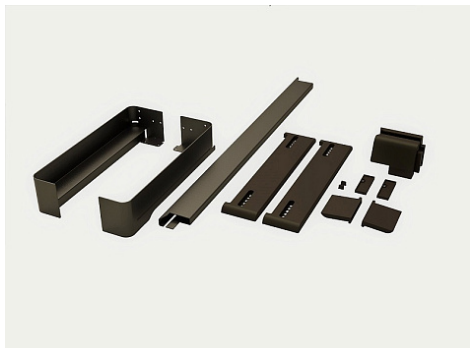

Рама-держатель выдвижная 450 мм, Конеро W 860-920 мм, D 475 мм, со штангой, без вешалок, цвет ШАМПАНЬ Art. 2386969853, Kessebohmer

Производитель:	Kessebohmer
Серия:	Конеро/Conero
Максимальная нагрузка, кг:	20
Тип выдвижения:	полное
Плавное закрытие:	да
Цвет:	шампань
Тип монтажа:	боковой
Min глубина модуля, мм:	475
Количество в упаковке:	1 шт

Код: 105351 Артикул: 2386969853

Под заказ

Ваша цена: Розница

12 480.00 руб./шт

Для сборки вам обязательно понадобится:

Наполнения для шкафов

Обязательные комплектующие

Код	Изображение	Название	Цена за единицу
105356		Вешалка двухуровневая съемная 450 мм, Конеро, D 475 мм, размер 30x380x93 мм, 1 шт, цвет ЧЕРНЫЙ Art. 2387147818, Kessebohmer	720.00 руб.
105243		Направляющая правая и левая, полного выдвижения, Конеро, 450 мм, Art. 2385050007, Kessebohmer	3 120.00 руб.

Сопутствующие товары

Код	Изображение	Название	Цена за единицу
105244		Проставка 450 мм для полки Конеро, 25x453x69 мм, цвет ЧЕРНЫЙ Art. 2386827818, Kessebohmer	1 080.00 руб.