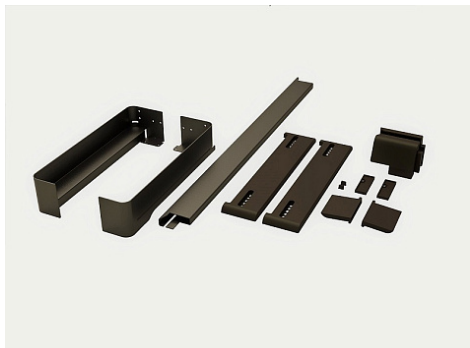

Рама-держатель выдвижная 320 мм, Конеро W 760-820 мм, D 345 мм, со штангой, без вешалок, цвет ШАМПАНЬ Art. 2387079853, Kessebohmer

Производитель:	Kessebohmer
Серия:	Конеро/Conero
Максимальная нагрузка, кг:	20
Материал:	сталь с порошковой окраской, пластик
Тип выдвижения:	полное
Плавное закрывание:	да
Цвет:	шампань
Тип монтажа:	боковой
Min глубина модуля, мм:	345
Количество в упаковке:	1 шт

Код: 105316 Артикул: 2387079853

Под заказ

Ваша цена: Розница

12 000.00 руб./шт

Для сборки вам обязательно понадобится:

Наполнения для шкафов

Обязательные комплектующие

Код	Изображение	Название	Цена за единицу
105325		Вешалка двухуровневая съемная 320 мм, Конеро, D 345 мм, размер 30x310x93 мм, 1 шт, цвет ЧЕРНЫЙ Art. 2387177818, Kessebohmer	600.00 руб.
105239		Направляющая правая и левая, полного выдвижения, Конеро, 320 мм, Art. 2385060007, Kessebohmer	2 640.00 руб.

Сопутствующие товары

Код	Изображение	Название	Цена за единицу
105240		Проставка 320 мм для полки Конеро, 25x323x69 мм, цвет ЧЕРНЫЙ Art. 2386837818, Kessebohmer	960.00 руб.