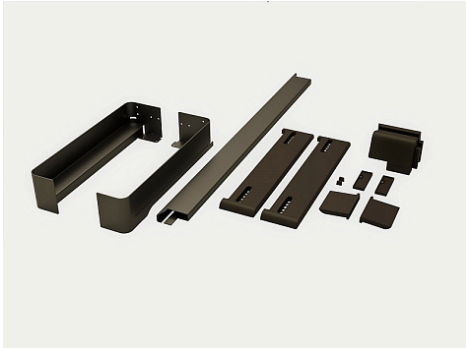

Рама-держатель выдвижная 450 мм, Конеро W 534-594 мм, D 475 мм, со штангой, без вешалок, цвет ШАМПАНЬ Art. 2386899853, Kessebohmer

| | |
|----------------------------|---|
| Производитель: | Kessebohmer |
| Серия: | Конеро/Conero |
| Максимальная нагрузка, кг: | 20 |
| Материал: | сталь с порошковой окраской, пластик |
| Тип выдвижения: | полное |
| Плавное закрывание: | да |
| Цвет: | шампань |
| Тип монтажа: | боковой |
| Min глубина модуля, мм: | 475 |
| Количество в упаковке: | 1 шт |

Код: 105337 Артикул: 2386899853

Под заказ

Ваша цена: Розница

11 640.00 руб./шт

Для сборки вам обязательно понадобится:

Наполнения для шкафов

Обязательные комплектующие

| Код | Название | Цена за единицу |
|--------|---|-----------------|
| 105356 |  Вешалка двухуровневая съемная 450 мм, Конеро, D 475 мм, размер 30x380x93 мм, 1 шт, цвет ЧЕРНЫЙ Art. 2387147818, Kessebohmer | 720.00 руб. |
| 105243 |  Направляющая правая и левая, полного выдвижения, Конеро, 450 мм, Art. 2385050007, Kessebohmer | 3 120.00 руб. |

Сопутствующие товары

| Код | Название | Цена за единицу |
|--------|---|-----------------|
| 105244 |  Проставка 450 мм для полки Конеро, 25x453x69 мм, цвет ЧЕРНЫЙ Art. 2386827818, Kessebohmer | 1 080.00 руб. |