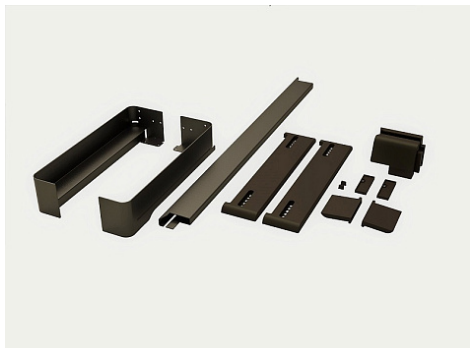

Рама-держатель выдвижная 450 мм, Конеро W 760-820 мм, D 475 мм, со штангой, без вешалок, цвет ШАМПАНЬ Art. 2386949853, Kesseböhmer

Производитель:	Kesseböhmer
Серия:	Конеро/Conero
Максимальная нагрузка, кг:	20
Тип выдвижения:	полное
Плавное закрытие:	да
Цвет:	шампань
Тип монтажа:	боковой
Min глубина модуля, мм:	475
Количество в упаковке:	1 шт

Код: 105347 Артикул: 2386949853

Под заказ

Ваша цена: Розница

12 240.00 руб./шт

Для сборки вам обязательно понадобится:

Наполнения для шкафов

Обязательные комплектующие

Код	Изображение	Название	Цена за единицу
105356		Вешалка двухуровневая съемная 450 мм, Конеро, D 475 мм, размер 30x380x93 мм, 1 шт, цвет ЧЕРНЫЙ Art. 2387147818, Kesseböhmer	720.00 руб.
105243		Направляющая правая и левая, полного выдвижения, Конеро, 450 мм, Art. 2385050007, Kesseböhmer	3 120.00 руб.

Сопутствующие товары

Код	Изображение	Название	Цена за единицу
105244		Проставка 450 мм для полки Конеро, 25x453x69 мм, цвет ЧЕРНЫЙ Art. 2386827818, Kesseböhmer	1 080.00 руб.