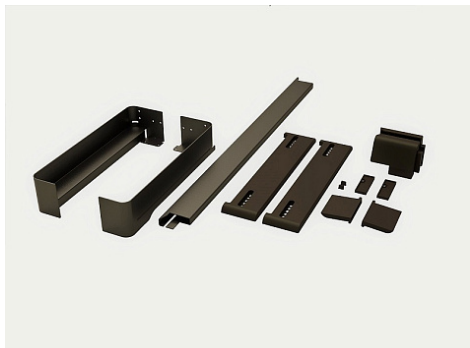

Рама-держатель выдвижная 320 мм, Конеро W 610-670 мм, D 345 мм, со штангой, без вешалок, цвет ШАМПАНЬ Art. 2387049853, Kessebohmer

Производитель:	Kessebohmer
Серия:	Конеро/Conero
Максимальная нагрузка, кг:	20
Материал:	сталь с порошковой окраской, пластик
Тип выдвижения:	полное
Плавное закрывание:	да
Цвет:	шампань
Тип монтажа:	боковой
Min глубина модуля, мм:	345
Количество в упаковке:	1 шт

Код: 105310 Артикул: 2387049853

Под заказ

Ваша цена: Розница

11 520.00 руб./шт

Для сборки вам обязательно понадобится:

Наполнения для шкафов

Обязательные комплектующие

Код	Изображение	Название	Цена за единицу
105325		Вешалка двухуровневая съемная 320 мм, Конеро, D 345 мм, размер 30x310x93 мм, 1 шт, цвет ЧЕРНЫЙ Art. 2387177818, Kessebohmer	600.00 руб.
105239		Направляющая правая и левая, полного выдвижения, Конеро, 320 мм, Art. 2385060007, Kessebohmer	2 640.00 руб.

Сопутствующие товары

Код	Изображение	Название	Цена за единицу
105240		Проставка 320 мм для полки Конеро, 25x323x69 мм, цвет ЧЕРНЫЙ Art. 2386837818, Kessebohmer	960.00 руб.