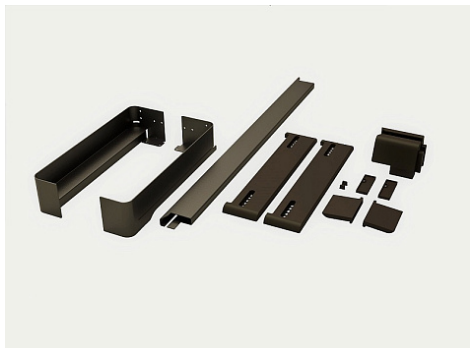

Рама-держатель выдвижная 320 мм, Конеро W 410-470 мм, D 345 мм, со штангой, без вешалок, цвет ШАМПАНЬ Art. 2386999853, Kessebohmer

Производитель:	Kessebohmer
Серия:	Конеро/Conero
Максимальная нагрузка, кг:	20
Материал:	сталь с порошковой окраской, пластик
Тип выдвижения:	полное
Плавное закрывание:	да
Цвет:	шампань
Тип монтажа:	боковой
Min глубина модуля, мм:	345
Количество в упаковке:	1 шт

Код: 105300 Артикул: 2386999853

Под заказ

Ваша цена: Розница

11 040.00 руб./шт

Для сборки вам обязательно понадобится:

Наполнения для шкафов

Обязательные комплектующие

Код	Изображение	Название	Цена за единицу
105325		Вешалка двухуровневая съемная 320 мм, Конеро, D 345 мм, размер 30x310x93 мм, 1 шт, цвет ЧЕРНЫЙ Art. 2387177818, Kessebohmer	600.00 руб.
105239		Направляющая правая и левая, полного выдвижения, Конеро, 320 мм, Art. 2385060007, Kessebohmer	2 640.00 руб.

Сопутствующие товары

Код	Изображение	Название	Цена за единицу
105240		Проставка 320 мм для полки Конеро, 25x323x69 мм, цвет ЧЕРНЫЙ Art. 2386837818, Kessebohmer	960.00 руб.