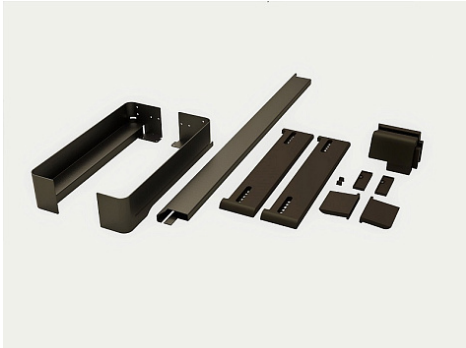

**Рама-держатель выдвижная 450 мм, Конеро W 484-544 мм, D 475 мм, со штангой, без вешалок, цвет ШАМПАНЬ Art. 2386889853, Kesseböhmer**

Производитель:	<b>Kesseböhmer</b>
Серия:	<b>Конеро/Conero</b>
Максимальная нагрузка, кг:	<b>20</b>
Материал:	<b>сталь с порошковой окраской, пластик</b>
Тип выдвижения:	<b>полное</b>
Плавное закрывание:	<b>да</b>
Цвет:	<b>шампань</b>
Тип монтажа:	<b>боковой</b>
Min глубина модуля, мм:	<b>475</b>
Количество в упаковке:	<b>1 шт</b>

Код: 105335      Артикул: 2386889853

**Под заказ**

Ваша цена: Розница

11 520.00 руб./шт

Для сборки вам обязательно понадобится:

Наполнения для шкафов

**Обязательные комплектующие**

Код	Название	Цена за единицу
105356	 Вешалка двухуровневая съемная 450 мм, Конеро, D 475 мм, размер 30x380x93 мм, 1 шт, цвет ЧЕРНЫЙ Art. 2387147818, Kesseböhmer	720.00 руб.
105243	 Направляющая правая и левая, полного выдвижения, Конеро, 450 мм, Art. 2385050007, Kesseböhmer	3 120.00 руб.

**Сопутствующие товары**

Код	Название	Цена за единицу
105244	 Проставка 450 мм для полки Конеро, 25x453x69 мм, цвет ЧЕРНЫЙ Art. 2386827818, Kesseböhmer	1 080.00 руб.