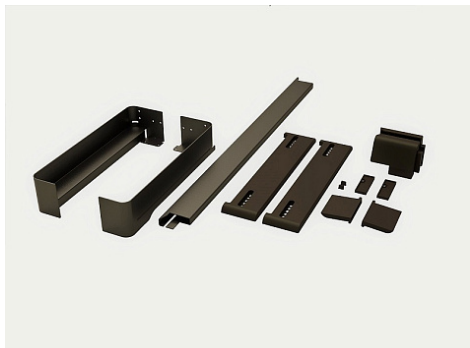

Рама-держатель выдвижная 450 мм, Конеро W 434-494 мм, D 475 мм, со штангой, без вешалок, цвет ШАМПАНЬ Art. 2386879853, Kessebohmer

Производитель:	Kessebohmer
Серия:	Конеро/Conero
Максимальная нагрузка, кг:	20
Материал:	сталь с порошковой окраской, пластик
Тип выдвижения:	полное
Плавное закрывание:	да
Цвет:	шампань
Тип монтажа:	боковой
Min глубина модуля, мм:	475
Количество в упаковке:	1 шт

Код: 105333 Артикул: 2386879853

Под заказ

Ваша цена: Розница

11 400.00 руб./шт

Для сборки вам обязательно понадобится:

Наполнения для шкафов

Обязательные комплектующие

Код	Название	Цена за единицу
105356	 Вешалка двухуровневая съемная 450 мм, Конеро, D 475 мм, размер 30x380x93 мм, 1 шт, цвет ЧЕРНЫЙ Art. 2387147818, Kessebohmer	720.00 руб.
105243	 Направляющая правая и левая, полного выдвижения, Конеро, 450 мм, Art. 2385050007, Kessebohmer	3 120.00 руб.

Сопутствующие товары

Код	Название	Цена за единицу
105244	 Проставка 450 мм для полки Конеро, 25x453x69 мм, цвет ЧЕРНЫЙ Art. 2386827818, Kessebohmer	1 080.00 руб.