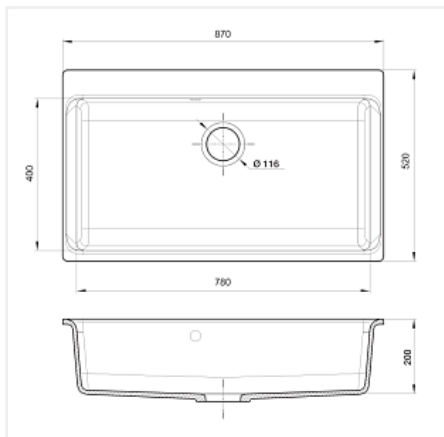

Мойка кухонная Rivelato AXEL 90 1-чаша, 870x520x200 мм, черный

Комплектация:	сифон, крепёж, гарантийный талон
Модификации:	Axel 90
Параметры модификаций:	Цвет
Производитель:	Rivelato
Коллекция:	Axel
Материал:	кварц
Цвет:	черный
Тип монтажа:	врезной
Ширина модуля, мм:	900
Ширина, мм:	870
Длина, мм:	520
Гарантия:	5 лет
Страна:	Китай
Количество в упаковке:	1 шт

Код: 133515	Артикул: AXEL-90 черный
----------------	----------------------------

Под заказ

Ваша цена: Розница

37 699.00 руб./шт

Дополнительные изображения:

Цвет, может отличаться от заявленного на сайте

Описание