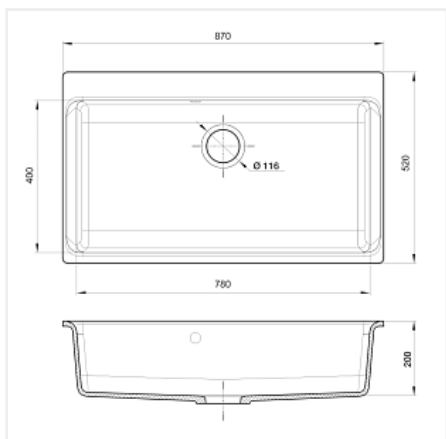

Мойка кухонная Rivelato AXEL 90 1-чаша, 870x520x200 мм, иней

Комплектация:	сифон, крепёж, гарантийный талон
Модификации:	Аxel 90
Параметры модификаций:	Цвет
Производитель:	Rivelato
Коллекция:	Аxel
Материал:	кварц
Цвет:	иней
Тип монтажа:	врезной
Ширина модуля, мм:	900
Ширина, мм:	870
Длина, мм:	520
Гарантия:	5 лет
Страна:	Китай
Количество в упаковке:	1 шт

Код:	Артикул:
133511	AXEL-90 иней

Под заказ

Ваша цена: Розница

37 699.00 руб./шт

Дополнительные изображения:

Цвет, может отличаться от заявленного на сайте

Описание

Кухонная мойка, сливная арматура, технически паспорт, гарантийный талон, уходные средства за мойкой