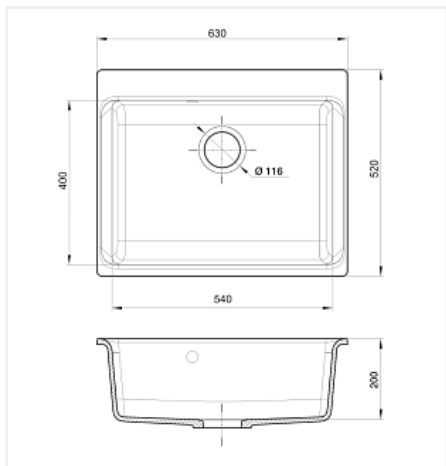

Дополнительные изображения:

Цвет, может отличаться от заявленного на сайте

Описание

Кухонная мойка, сливная арматура, технически паспорт, гарантийный талон, уходные средства за мойкой