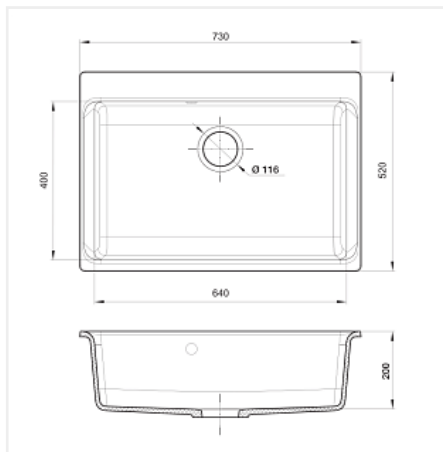

Мойка кухонная Rivelato AXEL 70 1-чаша, 730x520x200 мм, иней

Комплектация:	сифон, крепёж, гарантийный талон
Модификации:	Аxel 70
Параметры модификаций:	Цвет
Производитель:	Rivelato
Коллекция:	Аxel
Материал:	кварц
Цвет:	иней
Тип монтажа:	врезной
Ширина модуля, мм:	800
Ширина, мм:	730
Длина, мм:	520
Гарантия:	5 лет
Страна:	Китай
Количество в упаковке:	1 шт

Код: 133505 Артикул: AXEL-70 иней

Под заказ

Ваша цена: Розница

35 999.00 руб./шт

Дополнительные изображения:

Цвет, может отличаться от заявленного на сайте

Описание

Кухонная мойка, сливная арматура, технически паспорт, гарантийный талон, уходовые средства за мойкой