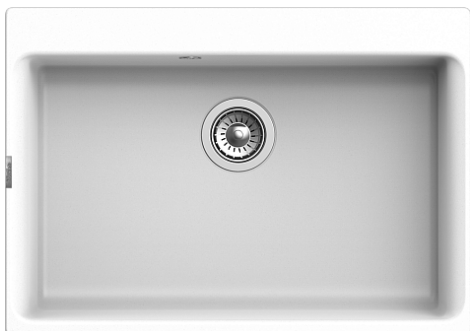

Мойка кухонная Rivelato AXEL 70 1-чаша, 730x520x200 мм, иней

Комплектация:	сифон, крепёж, гарантийный талон
Модификации:	Аxel 70
Параметры модификаций:	Цвет
Производитель:	Rivelato
Коллекция:	Аxel
Материал:	кварц
Цвет:	иней
Тип монтажа:	врезной
Ширина модуля, мм:	800
Ширина, мм:	730
Длина, мм:	520
Гарантия:	5 лет
Страна:	Китай
Количество в упаковке:	1 шт

Код: 133505 Артикул: AXEL-70 иней

Под заказ

Ваша цена: Розница

35 999.00 руб./шт

Дополнительные изображения:

Цвет, может отличаться от заявленного на сайте

Описание

Кухонная мойка, сливная арматура, технически паспорт, гарантийный талон, уходовые средства за мойкой