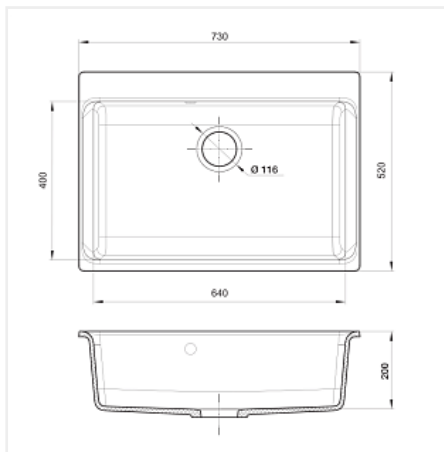

Цвет, может отличаться от заявленного на сайте

Описание

Кухонная мойка, сливная арматура, технически паспорт, гарантийный талон, уходовые средства за мойкой