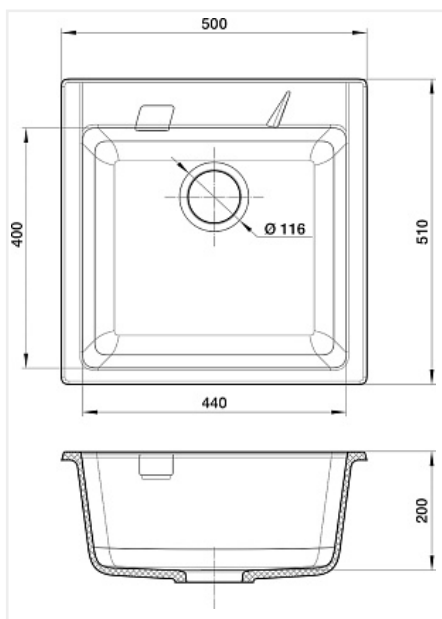

Цвет, может отличаться от заявленного на сайте