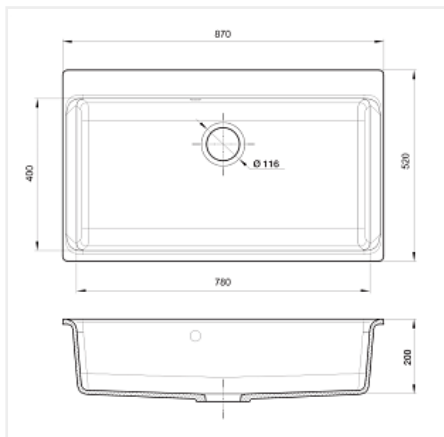

Цвет, может отличаться от заявленного на сайте

Описание

Кухонная мойка, сливная арматура, технически паспорт, гарантийный талон, уходные средства за мойкой