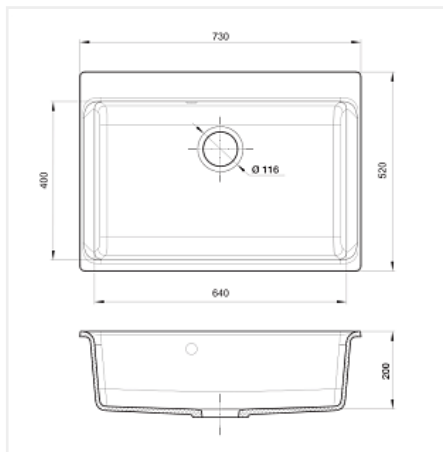

Дополнительные изображения:

Цвет, может отличаться от заявленного на сайте

Описание

Кухонная мойка, сливная арматура, технически паспорт, гарантийный талон, уходовые средства за мойкой