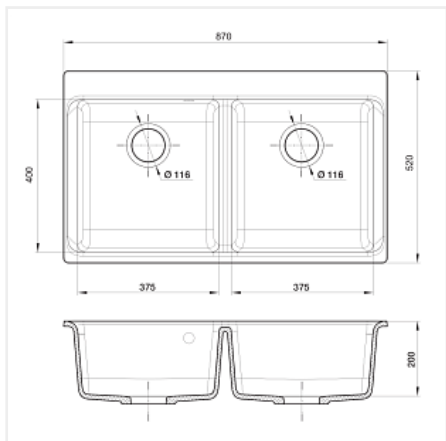

Цвет, может отличаться от заявленного на сайте

Описание

Кухонная мойка, сливная арматура, технически паспорт, гарантийный талон, уходные средства за мойкой