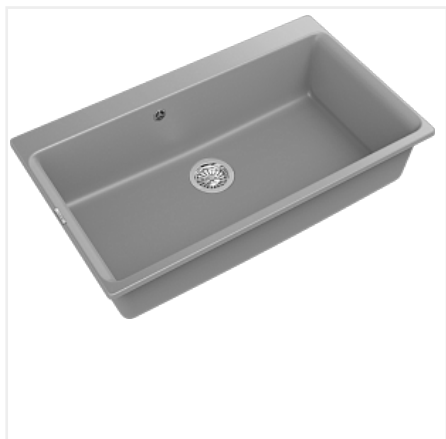

Мойка кухонная Rivelato AXEL 90 1-чаша, 870x520x200 мм, серый металлик

Комплектация:	сифон, крепёж, гарантийный талон
Модификации:	Axel 90
Параметры модификаций:	Цвет
Производитель:	Rivelato
Коллекция:	Axel
Материал:	кварц
Цвет:	серый
Тип монтажа:	врезной
Ширина модуля, мм:	900
Ширина, мм:	870
Длина, мм:	520
Гарантия:	5 лет
Страна:	Китай
Количество в упаковке:	1 шт

Код: 133512	Артикул: AXEL-90 серый металлик
----------------	------------------------------------

Под заказ

Ваша цена: Розница

37 699.00 руб./шт

Дополнительные изображения:

Цвет, может отличаться от заявленного на сайте