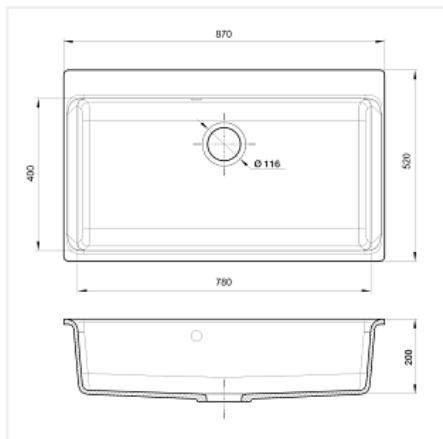

Цвет, может отличаться от заявленного на сайте

Описание

Кухонная мойка, сливная арматура, технически паспорт, гарантийный талон, уходные средства за мойкой