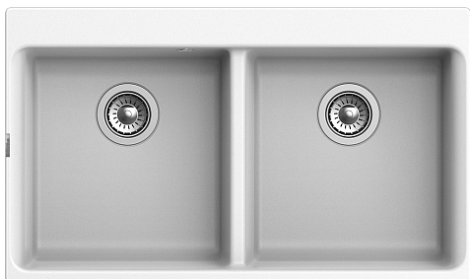

Мойка кухонная Rivelato AXEL 90-2D 2-чаши, 870x520x200 мм, иней

Комплектация:	сифон, крепёж, гарантийный талон
Модификации:	Axel 90
Параметры модификаций:	Цвет
Производитель:	Rivelato
Коллекция:	Axel
Материал:	кварц
Цвет:	иней
Тип монтажа:	врезной
Ширина модуля, мм:	900
Ширина, мм:	870
Длина, мм:	520
Гарантия:	5 лет
Страна:	Китай
Количество в упаковке:	1 шт

Код: 133523 Артикул: AXEL-90-2D иней

Под заказ

Ваша цена: Розница

48 999.00 руб./шт

Дополнительные изображения:

Цвет, может отличаться от заявленного на сайте

Описание

Кухонная мойка, сливная арматура, технически паспорт, гарантийный талон, уходные средства за мойкой