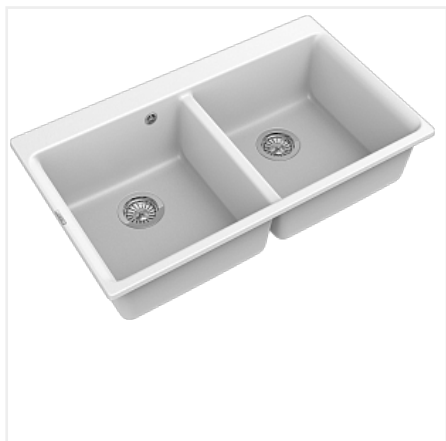

Мойка кухонная Rivelato AXEL 90-2D 2-чаши, 870x520x200 мм, иней

Комплектация:	сифон, крепёж, гарантийный талон
Модификации:	Axel 90
Параметры модификаций:	Цвет
Производитель:	Rivelato
Коллекция:	Axel
Материал:	кварц
Цвет:	иней
Тип монтажа:	врезной
Ширина модуля, мм:	900
Ширина, мм:	870
Длина, мм:	520
Гарантия:	5 лет
Страна:	Китай
Количество в упаковке:	1 шт

Код: 133523 Артикул: AXEL-90-2D иней

Под заказ

Ваша цена: Розница

48 999.00 руб./шт

Дополнительные изображения:

Цвет, может отличаться от заявленного на сайте

Описание

Кухонная мойка, сливная арматура, технически паспорт, гарантийный талон, уходные средства за мойкой