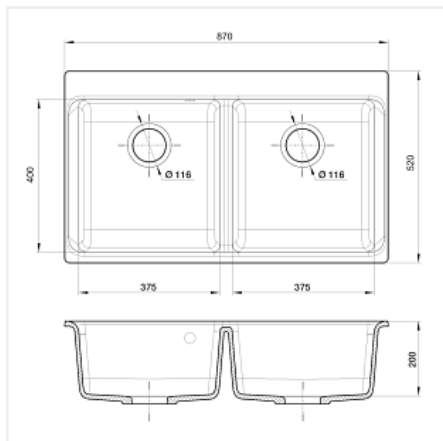

Мойка кухонная Rivelato AXEL 90-2D 2-чаши, 870x520x200 мм, иней

Комплектация:	сифон, крепёж, гарантийный талон
Модификации:	Axel 90
Параметры модификаций:	Цвет
Производитель:	Rivelato
Коллекция:	Axel
Материал:	кварц
Цвет:	иней
Тип монтажа:	врезной
Ширина модуля, мм:	900
Ширина, мм:	870
Длина, мм:	520
Гарантия:	5 лет
Страна:	Китай
Количество в упаковке:	1 шт

Код: 133523 Артикул: AXEL-90-2D иней

Под заказ

Ваша цена: Розница

48 999.00 руб./шт

Дополнительные изображения:

Цвет, может отличаться от заявленного на сайте

Описание

Кухонная мойка, сливная арматура, технически паспорт, гарантийный талон, уходные средства за мойкой