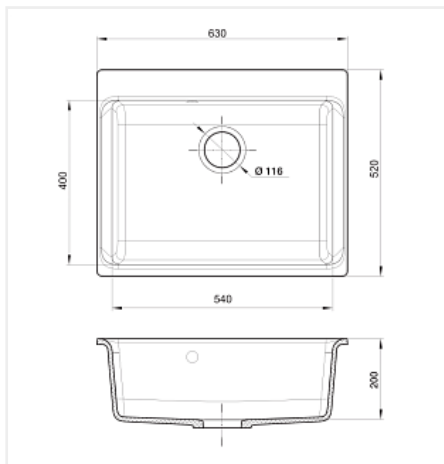

Цвет, может отличаться от заявленного на сайте

Описание

Кухонная мойка, сливная арматура, технически паспорт, гарантийный талон, уходные средства за мойкой