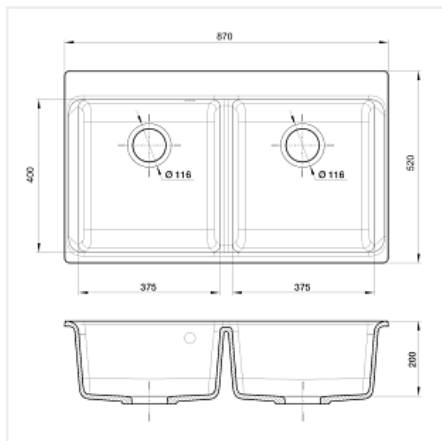

Цвет, может отличаться от заявленного на сайте

Описание

Кухонная мойка, сливная арматура, технически паспорт, гарантийный талон, уходные средства за мойкой