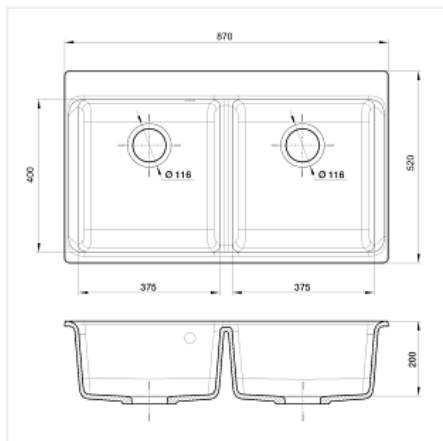

Мойка кухонная Rivelato AXEL 90-2D 2-чаши, 870x520x200 мм, антрацит

Комплектация:	сифон, крепёж, гарантийный талон
Модификации:	Axel 90
Параметры модификаций:	Цвет
Производитель:	Rivelato
Коллекция:	Axel
Материал:	кварц
Цвет:	антрацит
Тип монтажа:	врезной
Ширина модуля, мм:	900
Ширина, мм:	870
Длина, мм:	520
Гарантия:	5 лет
Страна:	Китай
Количество в упаковке:	1 шт

Код: 133522	Артикул: AXEL-90-2D антрацит
----------------	---------------------------------

Под заказ

Ваша цена: Розница

48 999.00 руб./шт

Дополнительные изображения:

Цвет, может отличаться от заявленного на сайте